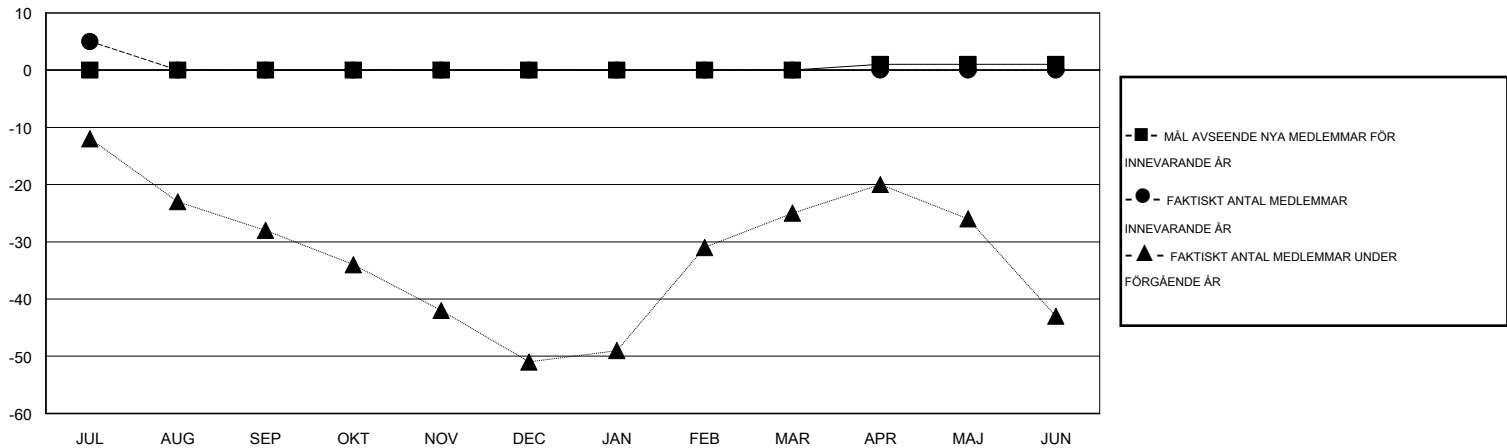

# MONTHLY MEMBERSHIP PROGRESS REPORT

District 106 B

Results as of: 7/31/2014

GMT: Kenneth Persson

OMRÅDE DENMARK

GMT KO 4

Klubbar					Medlemmar				
RESULTAT FÖR 2014-2015					RESULTAT FÖR 2014-2015				
KVARTAL	MÅL AVSEENDE NYA KLUBBAR	FAKTISKT ANTAL NYA KLUBBAR	FAKTISKT ANTAL NEDLAGDA KLUBBAR	FAKTISK NETTOÖKNING / MINSKNING	KVARTAL	MÅL AVSEENDE NYA MEDLEMMAR	FAKTISKT ANTAL NYA MEDLEMMAR TOTALT	FAKTISKT ANTAL AVFÖRDA MEDLEMMAR	FAKTISK NETTOÖKNING / MINSKNING
JUL/AUG/SEP	0	0	0	0	JUL/AUG/SEP	0	19	14	5
OKT/NOV/DEC	0	0	0	0	OKT/NOV/DEC	0	0	0	0
JAN/FEB/MAR	0	0	0	0	JAN/FEB/MAR	0	0	0	0
APR/MAJ/JUN	0	0	0	0	APR/MAJ/JUN	1	0	0	0

MÅL OCH FAKTISKT ANTAL NYA KLUBBAR

MÅL OCH FAKTISKT ANTAL MEDLEMMAR

NEDLAGDA KLUBBAR: 0

14 CLUBS OF 123 TOG UPP EN ELLER FLER NYA MEDLEMMAR

KÖNSFÖRDELNING

MAN 2,125 (72.03%)  
KVINNA 825 (27.97%)

AVFÖRDA MEDLEMMAR