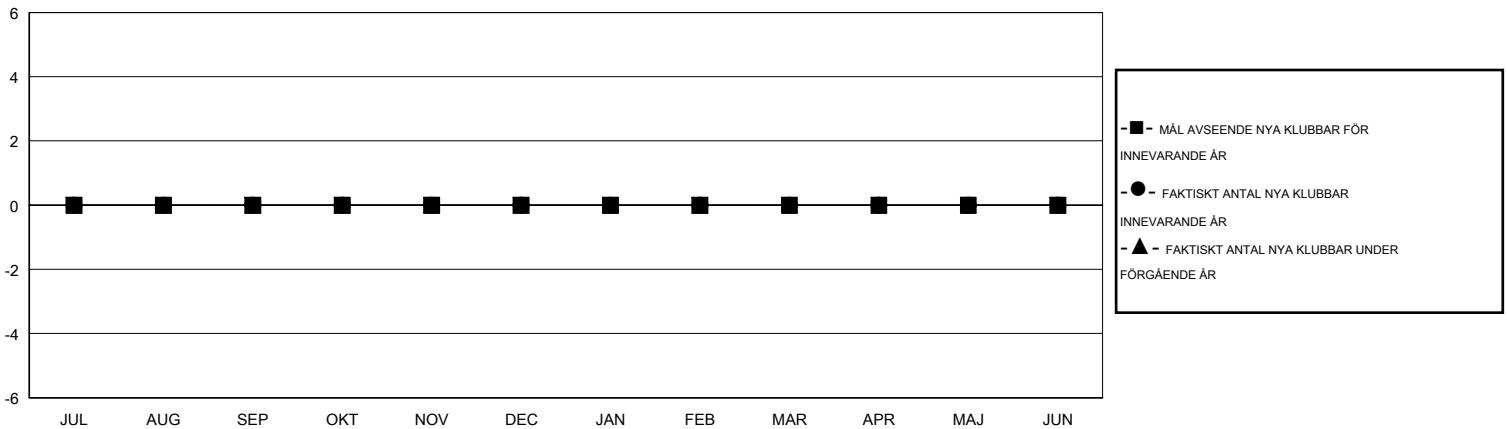

# MONTHLY MEMBERSHIP PROGRESS REPORT

District 106 B

Results as of: 7/31/2014

GMT: Kenneth Persson

OMRÅDE DENMARK

GMT KO 4

Klubbar					Medlemmar				
RESULTAT FÖR 2014-2015					RESULTAT FÖR 2014-2015				
KVARTAL	MÅL AVSEENDE NYA KLUBBAR	FAKTISKT ANTAL NYA KLUBBAR	FAKTISKT ANTAL NEDLAGDA KLUBBAR	FAKTISK NETTOÖKNING / MINSKNING	KVARTAL	MÅL AVSEENDE NYA MEDLEMMAR	FAKTISKT ANTAL NYA MEDLEMMAR TOTALT	FAKTISKT ANTAL AVFÖRDA MEDLEMMAR	FAKTISK NETTOÖKNING / MINSKNING
JUL/AUG/SEP	0	0	0	0	JUL/AUG/SEP	0	19	14	5
OKT/NOV/DEC	0	0	0	0	OKT/NOV/DEC	0	0	0	0
JAN/FEB/MAR	0	0	0	0	JAN/FEB/MAR	0	0	0	0
APR/MAJ/JUN	0	0	0	0	APR/MAJ/JUN	1	0	0	0

MÅL OCH FAKTISKT ANTAL NYA KLUBBAR

MÅL OCH FAKTISKT ANTAL MEDLEMMAR

NEDLAGDA KLUBBAR: 0

14 CLUBS OF 123 TOG UPP EN ELLER FLER NYA MEDLEMMAR

KÖNSFÖRDELNING

MAN 2,125 (72.03%)  
KVINNA 825 (27.97%)

AVFÖRDA MEDLEMMAR